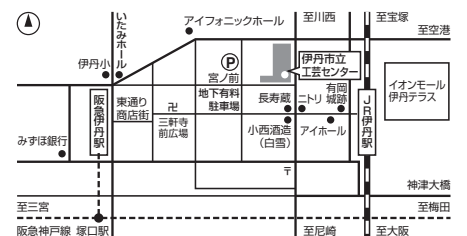

7/23(土)14:00~16:00 定員20名(要予約) 参加費800円  
講師：毛利泰房

【会場・お問合せ】

伊丹市立工芸センター

〒664-0895 伊丹市宮ノ前 2-5-28

TEL : 072-772-5557 FAX : 072-772-5558

e-mail: crafts.itami@silk.ocn.ne.jp

URL: <http://mac-itami.com>

交通案内：阪急・伊丹線伊丹駅下車 北東へ徒歩約9分

J R | 宝塚線伊丹駅下車 北西へ徒歩約6分

※駐車場はございませんので、宮ノ前地下駐車場(有料)をご利用ください

主催 伊丹市立工芸センター [公益財団法人伊丹市文化振興財団・伊丹市] 協力 興和株式会社 GALLERY THE14thMOON